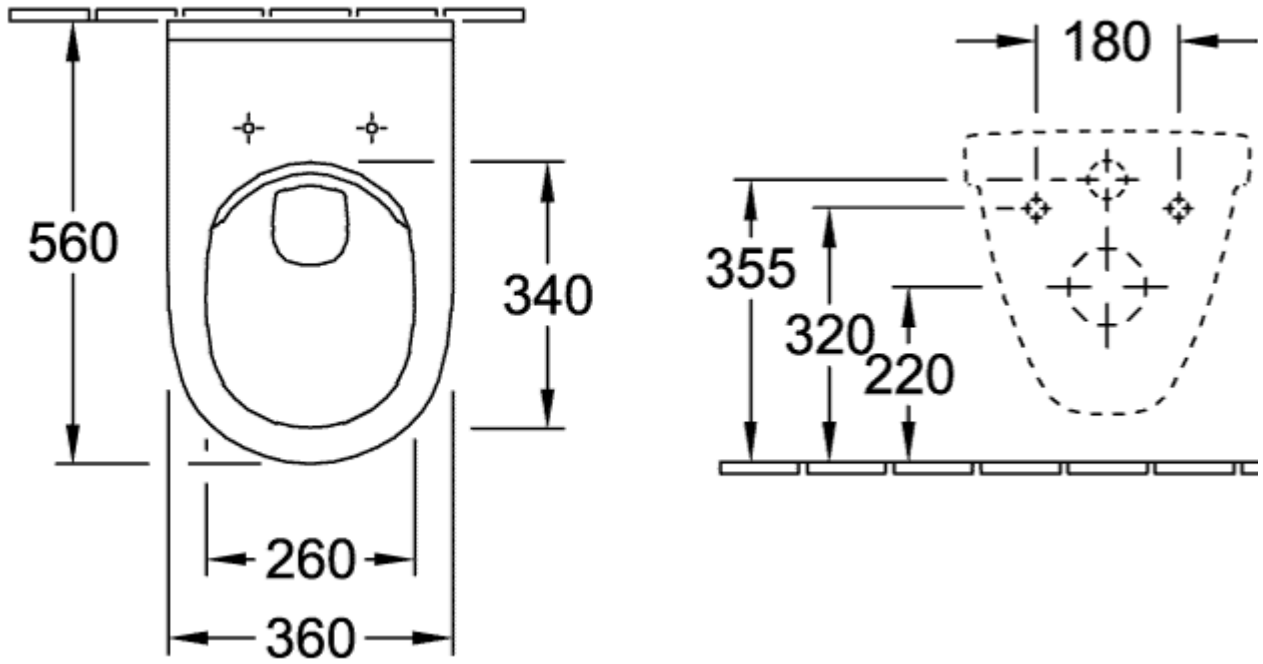

O.NOVO КОМБИНИРОВАННАЯ УПАКОВКА ОКРУГЛЫЕ ВЕРСИИ

ИНФОРМАЦИЯ ОБ ИЗДЕЛИИ

Заголовок артикула	Villeroy & Boch O.novo Комбинированная упаковка, настенный, Альпийский белый
Номер артикула	5660HR01
Монтаж / тип монтажа	Настенный монтаж
Указания по монтажу	Не может использоваться со смывными кранами
Комплект поставки	1 x унитаз с вертикальным смывом и с открытым смывным краем , 1 x сиденье для унитаза
Глубина в мм	560
Ширина в мм	360
Высота в мм	350
Коллекция	O.novo
Подходит для	Смывной бачок скрытого монтажа
Инновационная технология смыва (с TwistFlush)	Нет
Объем смыва в л	3 / 4,5 l
Настенный монтаж - напольный монтаж	настенный
Функция	<ul style="list-style-type: none"> • с функцией автоматического опускания (SoftClosing) • со снимаемым сиденьем (QuickRelease)
Материал	Санитарная керамика
Название цвета	Альпийский белый
Другой материал	Сиденье для унитаза: Дюроспласт
Другие поверхности	Сиденье для унитаза: глянцевый
форма	Округлые версии
Название цвета	Альпийский белый
Другие названия цвета	Сиденье для унитаза: Альпийский белый
Антибактериальная поверхность (с AntiBac)	Нет
Легкая очистка поверхности (CeramicPlus)	Нет
С открытым смывным краем (DirectFlush)	Да
Тип смыва	Унитаз с вертикальным смывом
Интегрированное освежение (с ViFresh)	Нет
Выпуск/слив	горизонтальный выпуск

ТЕХНИЧЕСКИЕ ЧЕРТЕЖИ

5660HR01

5660HR01