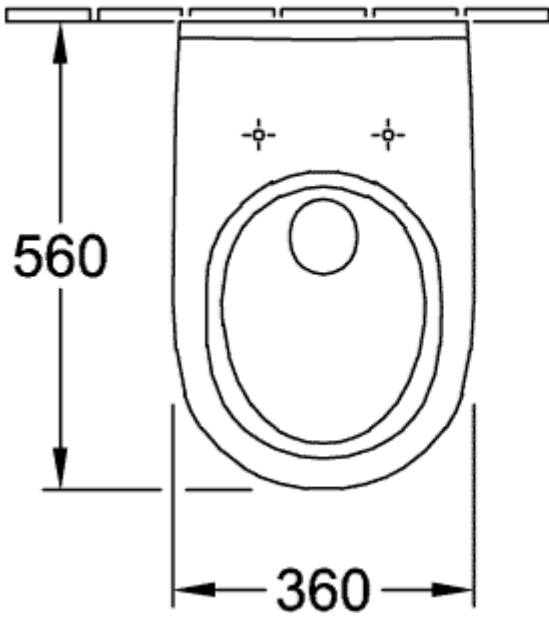

### ИНФОРМАЦИЯ ОБ ИЗДЕЛИИ

Заголовок артикула	Villeroy & Boch O.novo Комбинированная упаковка, настенный, Альпийский белый
Номер артикула	5660N101
Монтаж / тип монтажа	Настенный монтаж
Комплект поставки	1 x унитаз с вертикальным смывом , 1 x сиденье для унитаза
Глубина в мм	560
Ширина в мм	360
Высота в мм	350
Коллекция	O.novo
Подходит для	Смывной бачок скрытого монтажа
Инновационная технология смыва (с TwistFlush)	Нет
Объем смыва в л	3 / 4,5 l
Настенный монтаж - напольный монтаж	настенный
Функция	<ul style="list-style-type: none"> <li>• с функцией автоматического опускания (SoftClosing)</li> <li>• со снимаемым сиденьем (QuickRelease)</li> </ul>
Материал	Санитарная керамика
Название цвета	Альпийский белый
Другой материал	Сиденье для унитаза: Дюроспласт
Другие поверхности	Сиденье для унитаза: глянцевый
форма	Округлые версии
Название цвета	Альпийский белый
Другие названия цвета	Сиденье для унитаза: Альпийский белый
Антибактериальная поверхность (с AntiBac)	Нет
Легкая очистка поверхности (CeramicPlus)	Нет
С открытым смывным краем (DirectFlush)	Нет
Тип смыва	Унитаз с вертикальным смывом
Интегрированное освежение (с ViFresh)	Нет
Выпуск/слив	горизонтальный выпуск

ТЕХНИЧЕСКИЕ ЧЕРТЕЖИ

5660H101

5660H101