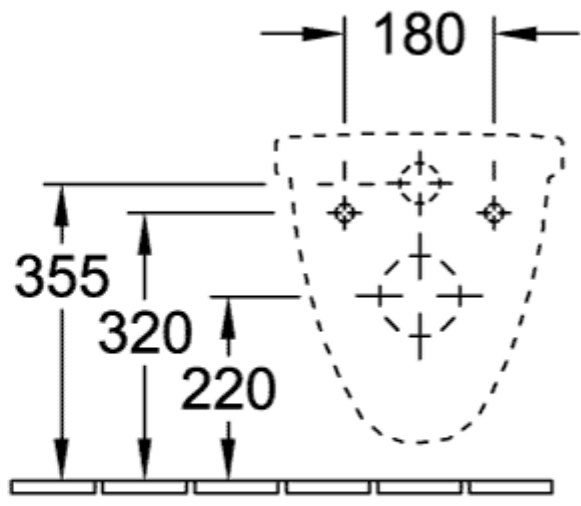

### ИНФОРМАЦИЯ ОБ ИЗДЕЛИИ

Заголовок артикула	Villeroy & Boch O.novo Комбинированная упаковка, настенный, Альпийский белый
Номер артикула	5660N101
Монтаж / тип монтажа	Настенный монтаж
Комплект поставки	1 x унитаз с вертикальным смывом , 1 x сиденье для унитаза
Глубина в мм	560
Ширина в мм	360
Высота в мм	350
Коллекция	O.novo
Подходит для	Смывной бачок скрытого монтажа
Инновационная технология смыва (с TwistFlush)	Нет
Объем смыва в л	3 / 4,5 l
Настенный монтаж - напольный монтаж	настенный
Функция	<ul style="list-style-type: none"> <li>• с функцией автоматического опускания (SoftClosing)</li> <li>• со снимаемым сиденьем (QuickRelease)</li> </ul>
Материал	Санитарная керамика
Название цвета	Альпийский белый
Другой материал	Сиденье для унитаза: Дюроспласт
Другие поверхности	Сиденье для унитаза: глянцевый
форма	Округлые версии
Название цвета	Альпийский белый
Другие названия цвета	Сиденье для унитаза: Альпийский белый
Антибактериальная поверхность (с AntiBac)	Нет
Легкая очистка поверхности (CeramicPlus)	Нет
С открытым смывным краем (DirectFlush)	Нет
Тип смыва	Унитаз с вертикальным смывом
Интегрированное освежение (с ViFresh)	Нет
Выпуск/слив	горизонтальный выпуск

ТЕХНИЧЕСКИЕ ЧЕРТЕЖИ

5660H101

5660H101