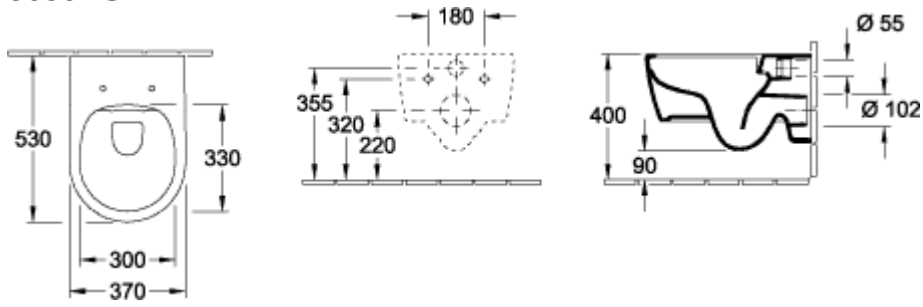

AVENTO КОМБИНИРОВАННАЯ УПАКОВКА ОКРУГЛЫЕ ВЕРСИИ

ИНФОРМАЦИЯ ОБ ИЗДЕЛИИ

Заголовок артикула	Villeroy & Boch Avento Комбинированная упаковка, настенный, с DirectFlush, Альпийский белый CeramicPlus
Номер артикула	5656RSR1
Монтаж / тип монтажа	Настенный монтаж
Указания по монтажу	Не может использоваться со смывными кранами
Комплект поставки	1 x унитаз с вертикальным смывом и с открытым смывным краем , 1 x сиденье для унитаза
Глубина в мм	530
Ширина в мм	370
Высота в мм	315
Коллекция	Avento
Наименование изделия	Комбинированная упаковка
Подходит для	Смывной бачок скрытого монтажа
Инновационная технология смыва (с TwistFlush)	Нет
Объем смыва в л	3 / 6 l
Настенный монтаж - напольный монтаж	настенный
Функция	<ul style="list-style-type: none"> • с функцией автоматического опускания (SoftClosing) • со снимаемым сиденьем (QuickRelease)
Материал	Санитарная керамика
Другой материал	Сиденье для унитаза: Дюропласт
Другие поверхности форма	Сиденье для унитаза: глянцевый Округлые версии
Название цвета	Альпийский белый
Другие названия цвета	Сиденье для унитаза: Альпийский белый
Антибактериальная поверхность (с AntiBac)	Нет
Легкая очистка поверхности (CeramicPlus)	Да
С открытым смывным краем (DirectFlush)	Да
Тип смыва	Унитаз с вертикальным смывом
Интегрированное освежение (с ViFresh)	Нет
Выпуск/слив	горизонтальный выпуск

ТЕХНИЧЕСКИЕ ЧЕРТЕЖИ

5656RSR1

5656RSR1