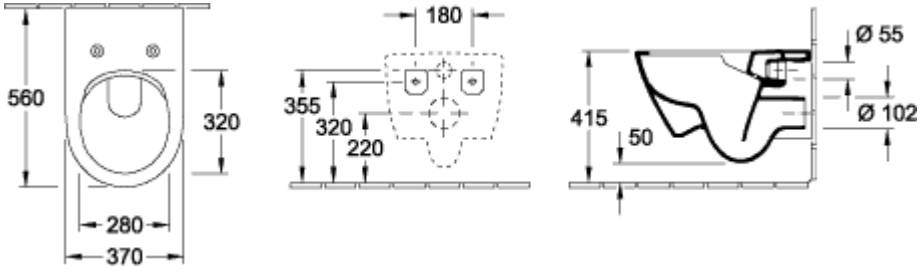

SUBWAY 2.0 КОМБИНИРОВАННАЯ УПАКОВКА ОКРУГЛЫЕ ВЕРСИИ

ИНФОРМАЦИЯ ОБ ИЗДЕЛИИ

Заголовок артикула	Villeroy & Boch Subway 2.0 Комбинированная упаковка, настенный, с DirectFlush, Альпийский белый
Номер артикула	5614R201
Монтаж / тип монтажа	Настенный монтаж
Комплект поставки	1 x унитаз с вертикальным смывом и с открытым смывным краем , 1 x сиденье для унитаза 1 x крепежный комплект
Глубина в мм	560
Ширина в мм	370
Высота в мм	365
Коллекция	Subway 2.0
Наименование изделия	Комбинированная упаковка
Подходит для	Смывной бачок скрытого монтажа
Инновационная технология смыва (с TwistFlush)	Нет
Объем смыва в л	3 / 4,5 l
Настенный монтаж - напольный монтаж	настенный
Функция	<ul style="list-style-type: none">• с функцией автоматического опускания (SoftClosing)• со снимаемым сиденьем (QuickRelease)
Материал	Санитарная керамика
Другой материал	Сиденье для унитаза: Дюропласт
Другие поверхности форма	Сиденье для унитаза: глянцевый Округлые версии
Название цвета	Альпийский белый
Другие названия цвета	Сиденье для унитаза: Альпийский белый
Антибактериальная поверхность (с AntiBac)	Нет
Легкая очистка поверхности (CeramicPlus)	Нет
С открытым смывным краем (DirectFlush)	Да
Тип смыва	Унитаз с вертикальным смывом
Интегрированное освежение (с ViFresh)	Нет
Выпуск/слив	горизонтальный выпуск

ТЕХНИЧЕСКИЕ ЧЕРТЕЖИ

5614R201

5614R201