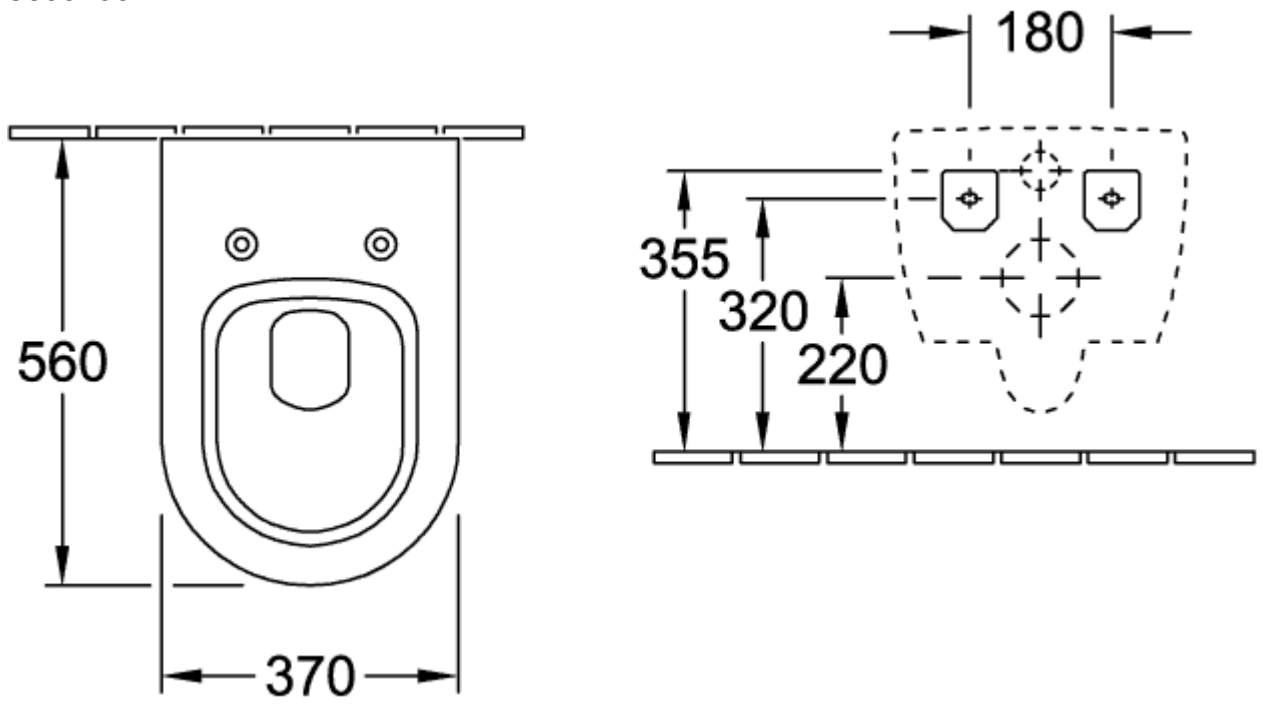

ТЕХНИЧЕСКИЕ ЧЕРТЕЖИ

56001001