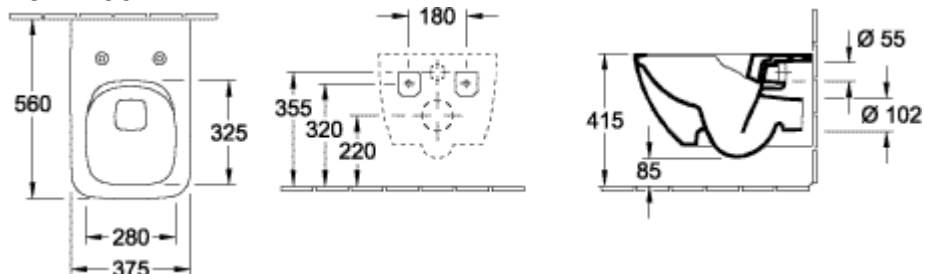

ТЕХНИЧЕСКИЕ ЧЕРТЕЖИ

4611R001