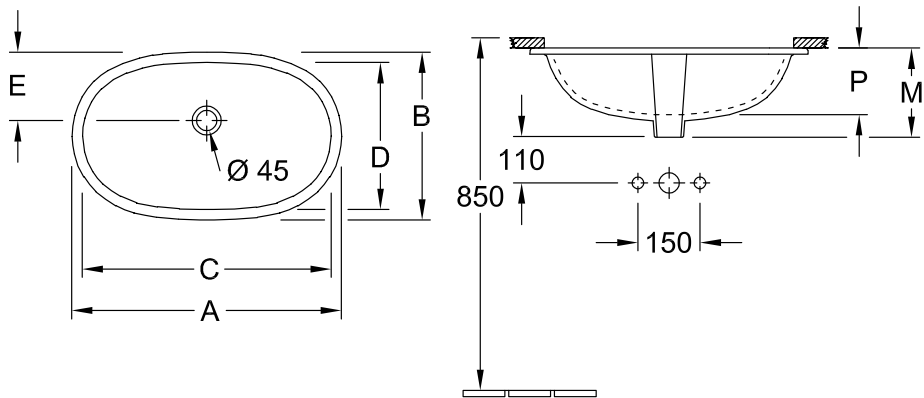

### ИНФОРМАЦИЯ ОБ ИЗДЕЛИИ

Заголовок артикула	Villeroy & Boch O.novo Раковина для установки под столешницу, 600 x 350 x 208 mm, Альпийский белый, с переливом, нешлифованный
Номер артикула	41626001
Монтаж / тип монтажа	Под столешницей
Указания по монтажу	вырез столешницы под раковину можно выполнять только с оригинальной раковиной, т.к. допустимо отклонение в размере на несколько мм, возможен монтаж под ламинированные столешницы или столешницы из натурального камня
Комплект поставки	1 x раковина, устанавливаемая под столешницу , 1 x крепежный комплект
Глубина в мм	350
Ширина в мм	600
Высота в мм	208
Внутренняя глубина	150
Коллекция	O.novo
Наименование изделия	Раковина для установки под столешницу
Материал	Санитарная керамика
Поверхность	глянцевый
С переливом	Да
форма	Округлые версии
Название цвета	Альпийский белый
Антибактериальная поверхность (с AntiVas)	Нет
Легкая очистка поверхности (CeramicPlus)	Нет
Нижняя сторона раковины	нешлифованный
Количество раковин	1

ТЕХНИЧЕСКИЕ ЧЕРТЕЖИ

41626001

	A	B	C	D	E	M	P
4162 60	650	400	600	350	165	208	160
4162 50	580	370	530	320	145	200	150

41626001

	A	B	C	D	E	M	P
4162 60	650	400	600	350	165	208	160
4162 50	580	370	530	320	145	200	150