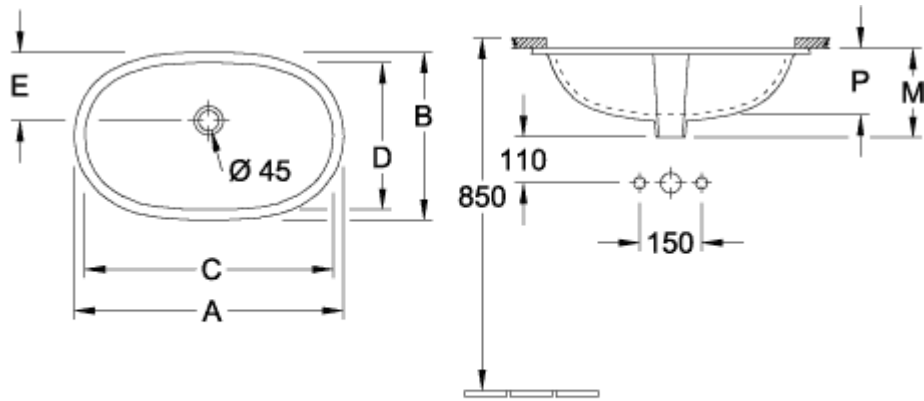

## О.NOVO РАКОВИНА ДЛЯ УСТАНОВКИ ПОД СТОЛЕШНИЦУ ОКРУГЛЫЕ ВЕРСИИ

### ИНФОРМАЦИЯ ОБ ИЗДЕЛИИ

Заголовок артикула	Villeroy & Boch O.novo Раковина для установки под столешницу, 600 x 350 x 208 mm, Альпийский белый, с переливом, нешлифованный
Номер артикула	41626001
Монтаж / тип монтажа	Под столешницей
Указания по монтажу	вырез столешницы под раковину можно выполнять только с оригинальной раковиной, т.к. допустимо отклонение в размере на несколько мм, возможен монтаж под ламинированные столешницы или столешницы из натурального камня
Комплект поставки	1 x раковина, устанавливаемая под столешницу , 1 x крепежный комплект
Глубина в мм	350
Ширина в мм	600
Высота в мм	208
Внутренняя глубина	150
Коллекция	O.novo
Наименование изделия	Раковина для установки под столешницу
Материал	Санитарная керамика
Поверхность	глянцевый
С переливом	Да
форма	Округлые версии
Название цвета	Альпийский белый
Антибактериальная поверхность (с AntiVas)	Нет
Легкая очистка поверхности (CeramicPlus)	Нет
Нижняя сторона раковины	нешлифованный
Количество раковин	1

ТЕХНИЧЕСКИЕ ЧЕРТЕЖИ

41626001

	A	B	C	D	E	M	P
4162 60	650	400	600	350	165	208	160
4162 50	580	370	530	320	145	200	150

41626001

	A	B	C	D	E	M	P
4162 60	650	400	600	350	165	208	160
4162 50	580	370	530	320	145	200	150