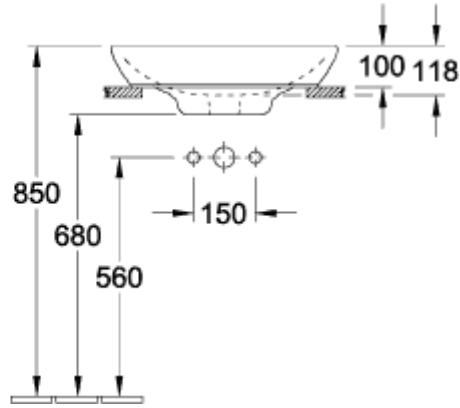

VENTICELLO ПОЛУВСТРАИВАЕМАЯ РАКОВИНА ДЛЯ УСТАНОВКИ НА СТОЛЕШНИЦУ ПРЯМОУГОЛЬНАЯ МОДЕЛЬ

ИНФОРМАЦИЯ ОБ ИЗДЕЛИИ

Заголовок артикула	Villeroy & Boch Venticello Полувстраиваемая раковина для установки на столешницу, 555 x 360 x 110 mm, Альпийский белый, с переливом, нешлифованный
Номер артикула	41135501
Монтаж / тип монтажа	Накладная версия
Указания по монтажу	Рекомендация: монтаж с минимальным расстоянием между задней стенкой раковины и стеной: 50 mm
Комплект поставки	1 x полувстраиваемая раковина, устанавливаемая на столешницу
Глубина в мм	360
Ширина в мм	555
Высота в мм	110
Внутренняя глубина	117
Коллекция	Venticello
Наименование изделия	Полувстраиваемая раковина для установки на столешницу
Подходит для	Смеситель для настенного монтажа, Подходящая мебель Villeroy & Boch Смеситель с более высокой ножкой
Материал	Санитарная керамика
Поверхность	глянцевый
С переливом	Да
форма	прямоугольная модель
Название цвета	Альпийский белый
Антибактериальная поверхность (с AntiBac)	Нет
Легкая очистка поверхности (CeramicPlus)	Нет
Нижняя сторона раковины	нешлифованный
Количество раковин	1

ТЕХНИЧЕСКИЕ ЧЕРТЕЖИ

41135501

41135501