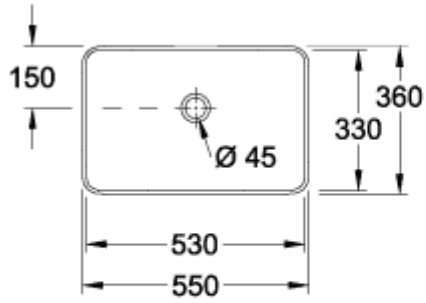

VENTICELLO ПОЛУВСТРАИВАЕМАЯ РАКОВИНА ДЛЯ УСТАНОВКИ НА СТОЛЕШНИЦУ ПРЯМОУГОЛЬНАЯ МОДЕЛЬ

ИНФОРМАЦИЯ ОБ ИЗДЕЛИИ

Заголовок артикула	Villeroy & Boch Venticello Полувстраиваемая раковина для установки на столешницу, 555 x 360 x 110 mm, Альпийский белый, с переливом, нешлифованный
Номер артикула	41135501
Монтаж / тип монтажа	Накладная версия
Указания по монтажу	Рекомендация: монтаж с минимальным расстоянием между задней стенкой раковины и стеной: 50 mm
Комплект поставки	1 x полувстраиваемая раковина, устанавливаемая на столешницу
Глубина в мм	360
Ширина в мм	555
Высота в мм	110
Внутренняя глубина	117
Коллекция	Venticello
Наименование изделия	Полувстраиваемая раковина для установки на столешницу
Подходит для	Смеситель для настенного монтажа, Подходящая мебель Villeroy & Boch Смеситель с более высокой ножкой
Материал	Санитарная керамика
Поверхность	глянцевый
С переливом	Да
форма	прямоугольная модель
Название цвета	Альпийский белый
Антибактериальная поверхность (с AntiBac)	Нет
Легкая очистка поверхности (CeramicPlus)	Нет
Нижняя сторона раковины	нешлифованный
Количество раковин	1

ТЕХНИЧЕСКИЕ ЧЕРТЕЖИ

41135501

41135501