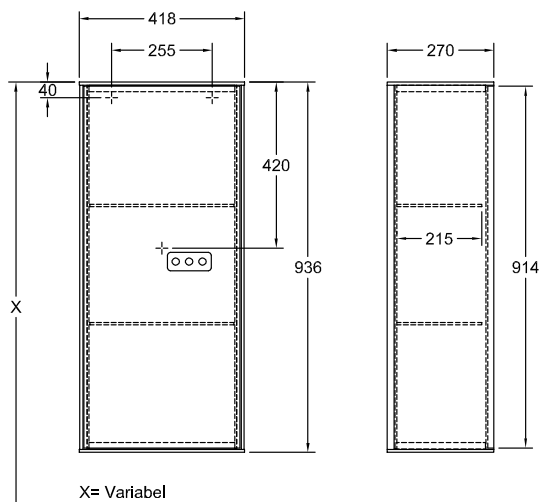

МЕБЕЛЬ ДЛЯ ВАННОЙ, КАБИНЕТ, БОКОВЫЕ ШКАФЫ, МЕБЕЛЬ ДЛЯ ВАННОЙ С ПОДСВЕТКОЙ FINION

ИНФОРМАЦИЯ ОБ ИЗДЕЛИИ

Модель	G56
Ширина	418 mm
Высота	936 mm
Глубина	270 mm
Вес	14 kg
Описание	с настенной подсветкой Дерево крепежный комплект входит в комплект поставки дверца с петлями слева Светодиодная подсветка Комплектация: 1x дверца, 2x стеклянные полки Для управления освещением требуется пульт дистанционного управления G999 02 00. Он не входит в комплект поставки изделий. Для каждой ванной комнаты необходим только один пульт управления, Изменение или отмены возможны не всегда. 2x LED / 6,9Вт класс энергоэффективности: A-A++ 2700 K (теплый белый) для 6480 K (белый дневной свет) Комплектация: 1x дверца, 2x стеклянные полки
Установка	подвесная модель
Материал	Дерево
Specification texts	Finion; Шкаф Боковой; Дерево; Размер: 418 x 936 x 270 mm; Прямоугольные версии; с настенной подсветкой; подвесная модель; крепежный комплект входит в комплект поставки; дверца с петлями слева; Светодиодная подсветка; Комплектация: 1x дверца, 2x стеклянные полки; Для управления освещением требуется пульт дистанционного управления G999 02 00. Он не входит в комплект поставки изделий. Для каждой ванной комнаты необходим только один пульт управления, Изменение или отмены возможны не всегда.; 2x LED / 6,9Вт; класс энергоэффективности: A-A++; 2700 K (теплый белый) для 6480 K (белый дневной свет); Комплектация: 1x дверца, 2x стеклянные полки

ТЕХНИЧЕСКИЕ ЧЕРТЕЖИ

G56

$\frac{N}{\text{OO}}$ 220 - 240 V