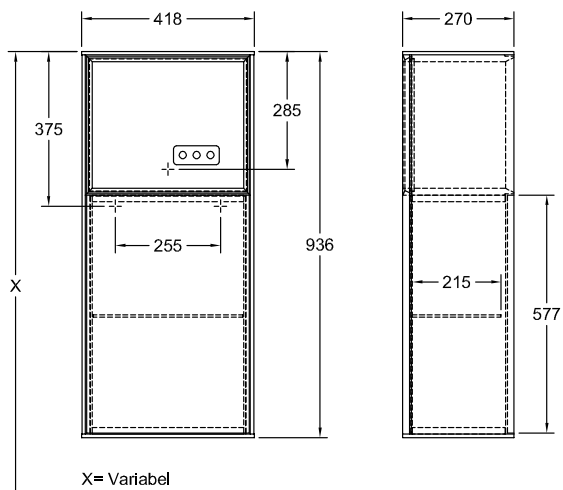

ТЕХНИЧЕСКИЕ ЧЕРТЕЖИ

G50

220 - 240 V loser Netzanschluss (laut VDE 0100 Teil 701)

ACHTUNG: Die Installation und die Anschlüsse müssen nach den gültigen Installationsvorschriften des jeweiligen Landes von einem konzessionierten Fachmann ausgeführt werden