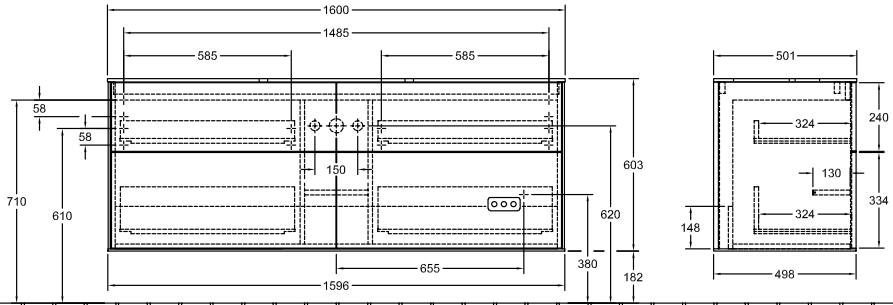

ТЕХНИЧЕСКИЕ ЧЕРТЕЖИ

G44

220 - 240 V Isoler Netzanschluss (laut VDE 0100 Teil 701)