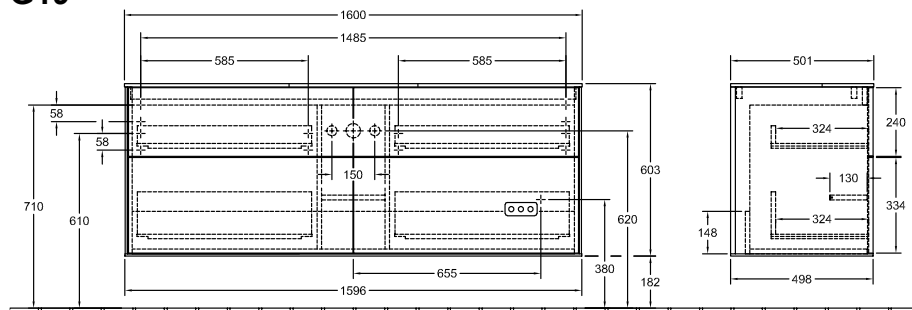

ТЕХНИЧЕСКИЕ ЧЕРТЕЖИ

G19

220 - 240 V