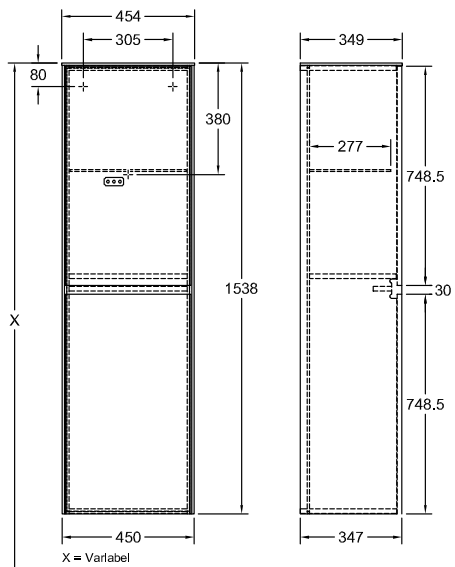

ТЕХНИЧЕСКИЕ ЧЕРТЕЖИ

C03400

N $\frac{1}{2}$ L
220 - 240V