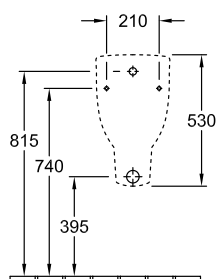

ПИССУАРЫ, ПИССУАР, ПИССУАРЫ С СИФОНОМ O.NOVO

ИНФОРМАЦИЯ ОБ ИЗДЕЛИИ

1 . POSITION

Модель	752700
Ширина	300 mm
Высота	530 mm
Глубина	310 mm
Вес	11,78 kg
Описание	Санфарфор крепежный комплект входит в комплект поставки EN 13407
Urinal cover	без крышки
Объём смыва	1 l
Подводка	скрытый подвод воды
Материал	Санфарфор
Specification texts	O.novo; Писсуар; Санфарфор; Размер: 300 x 530 x 310 mm; Округлые версии; объем смыва: 1 l; крепежный комплект входит в комплект поставки; EN 13407; без крышки

ЦВЕТА

	752700S1	4022693379016
	75270072	4022693180735
Альпийский белый CeramicPlus	752700R1	4022693367358
Альпийский белый	75270001	4022693156259

ТЕХНИЧЕСКИЕ ЧЕРТЕЖИ

752700

* We recommend installation at a height suitable for the average user.