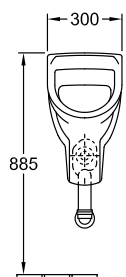

ПИССУАРЫ, ПИССУАР, ПИССУАРЫ С СИФОНОМ O.NOVO

ИНФОРМАЦИЯ ОБ ИЗДЕЛИИ

1 . POSITION

Модель	752700
Ширина	300 mm
Высота	530 mm
Глубина	310 mm
Вес	11,78 kg
Описание	Санфарфор крепежный комплект входит в комплект поставки EN 13407
Urinal cover	без крышки
Объём смыва	1 l
Подводка	скрытый подвод воды
Материал	Санфарфор
Specification texts	O.novo; Писсуар; Санфарфор; Размер: 300 x 530 x 310 mm; Округлые версии; объем смыва: 1 l; крепежный комплект входит в комплект поставки; EN 13407; без крышки

ЦВЕТА

	752700S1	4022693379016
	75270072	4022693180735
Альпийский белый CeramicPlus	752700R1	4022693367358
Альпийский белый	75270001	4022693156259

ТЕХНИЧЕСКИЕ ЧЕРТЕЖИ

752700

* We recommend installation at a height suitable for the average user.

* We recommend installation at a height suitable for the average user.