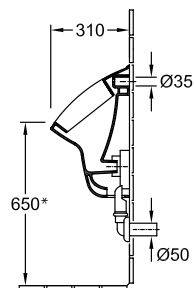

ПИССУАРЫ, ПИССУАР, ПИССУАРЫ С СИФОНОМ O.NOVO

ИНФОРМАЦИЯ ОБ ИЗДЕЛИИ

1 . POSITION

Модель	752700
Ширина	300 mm
Высота	530 mm
Глубина	310 mm
Вес	11,78 kg
Описание	Санфарфор крепежный комплект входит в комплект поставки EN 13407
Urinal cover	без крышки
Объём смыва	1 l
Подводка	скрытый подвод воды
Материал	Санфарфор
Specification texts	O.novo; Писсуар; Санфарфор; Размер: 300 x 530 x 310 mm; Округлые версии; объем смыва: 1 l; крепежный комплект входит в комплект поставки; EN 13407; без крышки

ЦВЕТА

	752700S1	4022693379016
	75270072	4022693180735
Альпийский белый CeramicPlus	752700R1	4022693367358
Альпийский белый	75270001	4022693156259

ТЕХНИЧЕСКИЕ ЧЕРТЕЖИ

752700

* We recommend installation at a height suitable for the average user.

* We recommend installation at a height suitable for the average user.