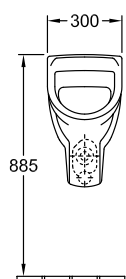

ПИССУАРЫ, ПИССУАР, ПИССУАРЫ С СИФОНОМ O.NOVO

ИНФОРМАЦИЯ ОБ ИЗДЕЛИИ

1 . POSITION

Модель	752700
Ширина	300 mm
Высота	530 mm
Глубина	310 mm
Вес	11,78 kg
Описание	Санфарфор крепежный комплект входит в комплект поставки EN 13407
Urinal cover	без крышки
Объём смыва	1 l
Подводка	скрытый подвод воды
Материал	Санфарфор
Specification texts	O.novo; Писсуар; Санфарфор; Размер: 300 x 530 x 310 mm; Округлые версии; объем смыва: 1 l; крепежный комплект входит в комплект поставки; EN 13407; без крышки

ЦВЕТА

	752700S1	4022693379016
	75270072	4022693180735
Альпийский белый CeramicPlus	752700R1	4022693367358
Альпийский белый	75270001	4022693156259

ТЕХНИЧЕСКИЕ ЧЕРТЕЖИ

752700

* We recommend installation at a height suitable for the average user.