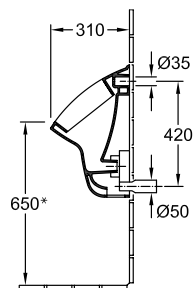

ПИССУАРЫ, ПИССУАР, ПИССУАРЫ С СИФОНОМ O.NOVO

ИНФОРМАЦИЯ ОБ ИЗДЕЛИИ

1 . POSITION

Модель	752700
Ширина	300 mm
Высота	530 mm
Глубина	310 mm
Вес	11,78 kg
Описание	Санфарфор крепежный комплект входит в комплект поставки EN 13407
Urinal cover	без крышки
Объём смыва	1 l
Подводка	скрытый подвод воды
Материал	Санфарфор
Specification texts	O.novo; Писсуар; Санфарфор; Размер: 300 x 530 x 310 mm; Округлые версии; объем смыва: 1 l; крепежный комплект входит в комплект поставки; EN 13407; без крышки

ЦВЕТА

	752700S1	4022693379016
	75270072	4022693180735
Альпийский белый CeramicPlus	752700R1	4022693367358
Альпийский белый	75270001	4022693156259

ТЕХНИЧЕСКИЕ ЧЕРТЕЖИ

752700

* We recommend installation at a height suitable for the average user.