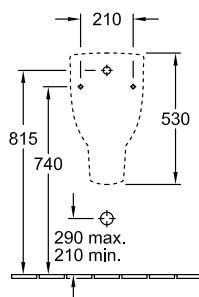

ПИССУАРЫ, ПИССУАР, ПИССУАРЫ С СИФОНОМ O.NOVO

ИНФОРМАЦИЯ ОБ ИЗДЕЛИИ

1 . POSITION

Модель	752700
Ширина	300 mm
Высота	530 mm
Глубина	310 mm
Вес	11,78 kg
Описание	Санфарфор крепежный комплект входит в комплект поставки EN 13407
Urinal cover	без крышки
Объём смыва	1 l
Подводка	скрытый подвод воды
Материал	Санфарфор
Specification texts	O.novo; Писсуар; Санфарфор; Размер: 300 x 530 x 310 mm; Округлые версии; объем смыва: 1 l; крепежный комплект входит в комплект поставки; EN 13407; без крышки

ЦВЕТА

	752700S1	4022693379016
	75270072	4022693180735
Альпийский белый CeramicPlus	752700R1	4022693367358
Альпийский белый	75270001	4022693156259

ТЕХНИЧЕСКИЕ ЧЕРТЕЖИ

752700

* We recommend installation at a height suitable for the average user.