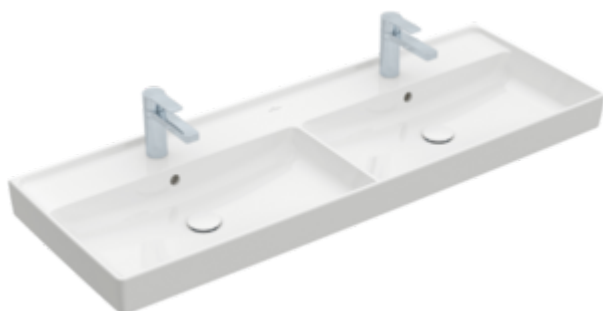

# РАКОВИНЫ, РАКОВИНА ДЛЯ УСТАНОВКИ НА ТУМБУ, ДВОЙНЫЕ РАКОВИНЫ COLLARO

### 1. POSITION

Модель	4A34D1
Ширина	1300 mm
Глубина	470 mm
Вес	38 kg
Описание	TitanCeram Настенное крепление EN 31, EN 14688 Не запираемый клапан стока заказывайте отдельно.
Тип смесителя / Отверстие для смесителя Указание	для двух 3-позиционных смесителей, центральные отверстия выбиты
Перелив Указание	без перелива, На моделях без функции перелива использовать запираемый клапан или ViFlow (скрытый перелив) нельзя.
Материал	TitanCeram
Specification texts	Collaro; Двойная раковина для установки на тумбу; TitanCeram; Размер: 1300 x 470 mm; прямоугольная модель; для двух 3-позиционных смесителей, центральные отверстия выбиты; без перелива; На моделях без функции перелива использовать запираемый клапан или ViFlow (скрытый перелив) нельзя.; Настенное крепление; EN 31, EN 14688; Не запираемый клапан стока заказывайте отдельно.