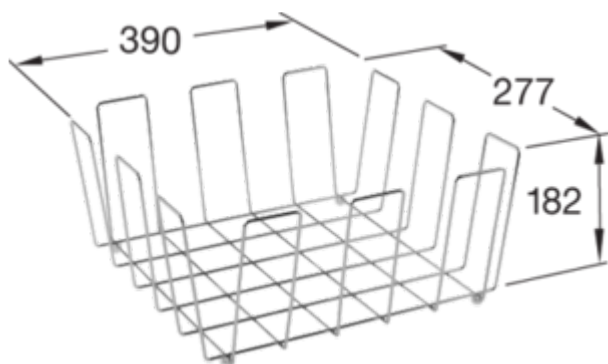

АКСЕССУАРЫ, ФУНКЦИЯ КУХОННЫЕ ПРИНАДЛЕЖНОСТИ, АКСЕССУАРЫ ДЛЯ КУХНИ, АКСЕССУАРЫ ДЛЯ КУХОННЫХ МОЕК ПРИНАДЛЕЖНОСТИ

ИНФОРМАЦИЯ ОБ ИЗДЕЛИИ

. POSITION

Модель	8K1300
Вес	0,67 kg
Описание	Проволочная корзина

ЦВЕТА