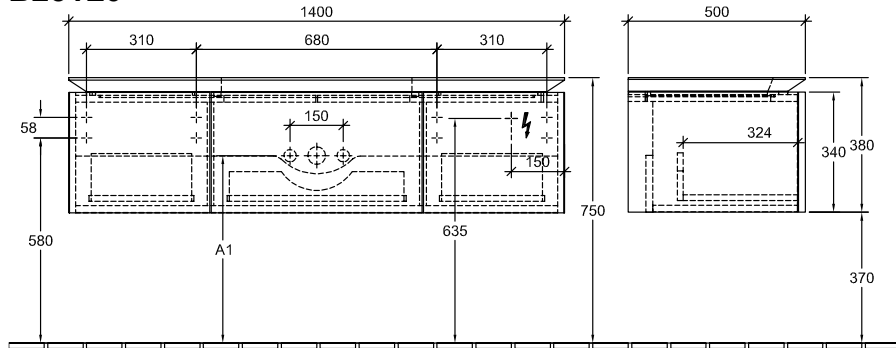

ТЕХНИЧЕСКИЕ ЧЕРТЕЖИ

B251L0

⚡ 220 - 240 V loser Netzanschluss (laut VDE 0100 Teil 701)