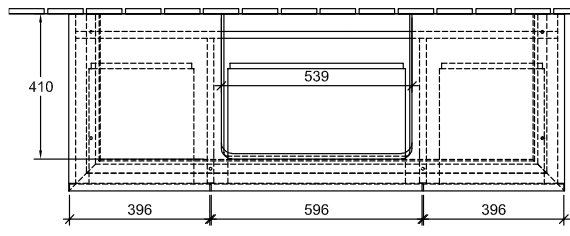

A1
7113	6J	485
4188	6G/6L	550
7113	6G/6H	550
7113	KG	550